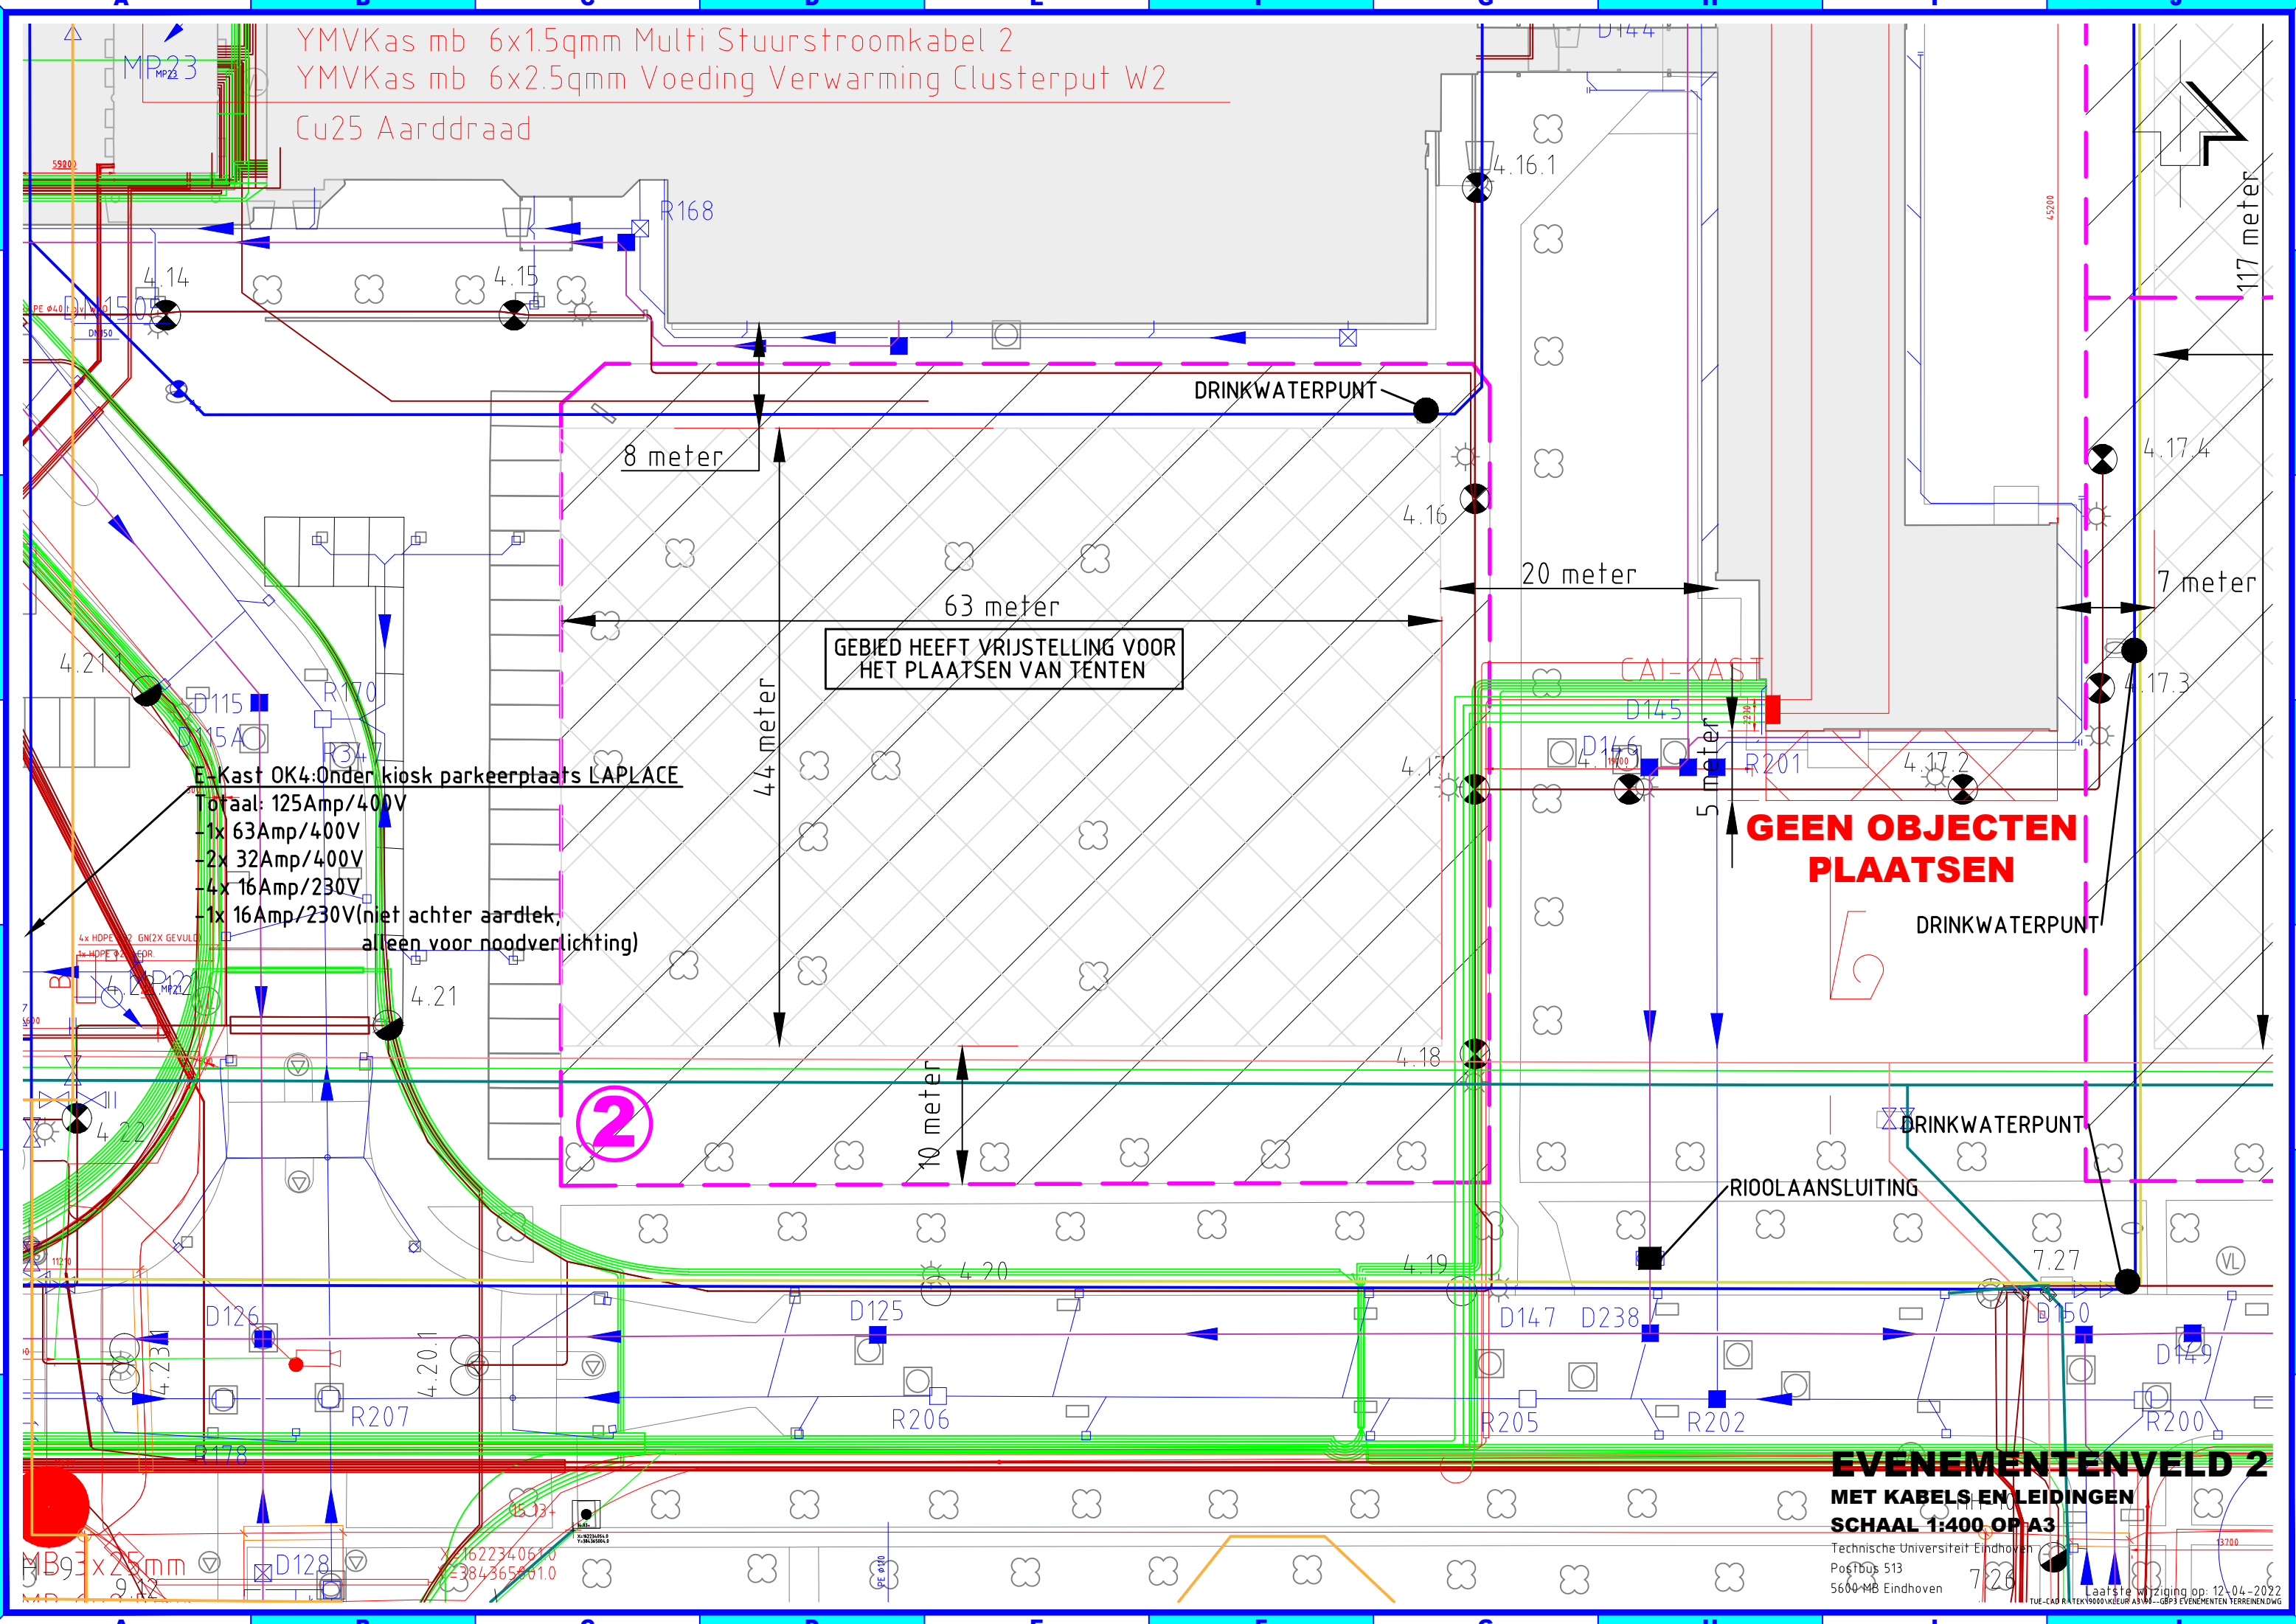

YMKas mb 6x1.5qmm Multi Stuurstroomkabel 2
YMKas mb 6x2.5qmm Voeding Verwarming Clusterput W2
Cu25 Aarddraad

**GEEN OBJECTEN
PLAATSEN**

**EVENEMENTENVELD 2
MET KABELS EN LEIDINGEN
SCHAAL 1:400 OP A3**

Technische Universiteit Eindhoven
Postbus 513
5600 MB Eindhoven
Laatste wijziging op: 12-04-2022
TUE-CAD RAYTEK/900VILVLEUR AS/VI-GB3 EVENEMENTEN TERREINEN/DWG