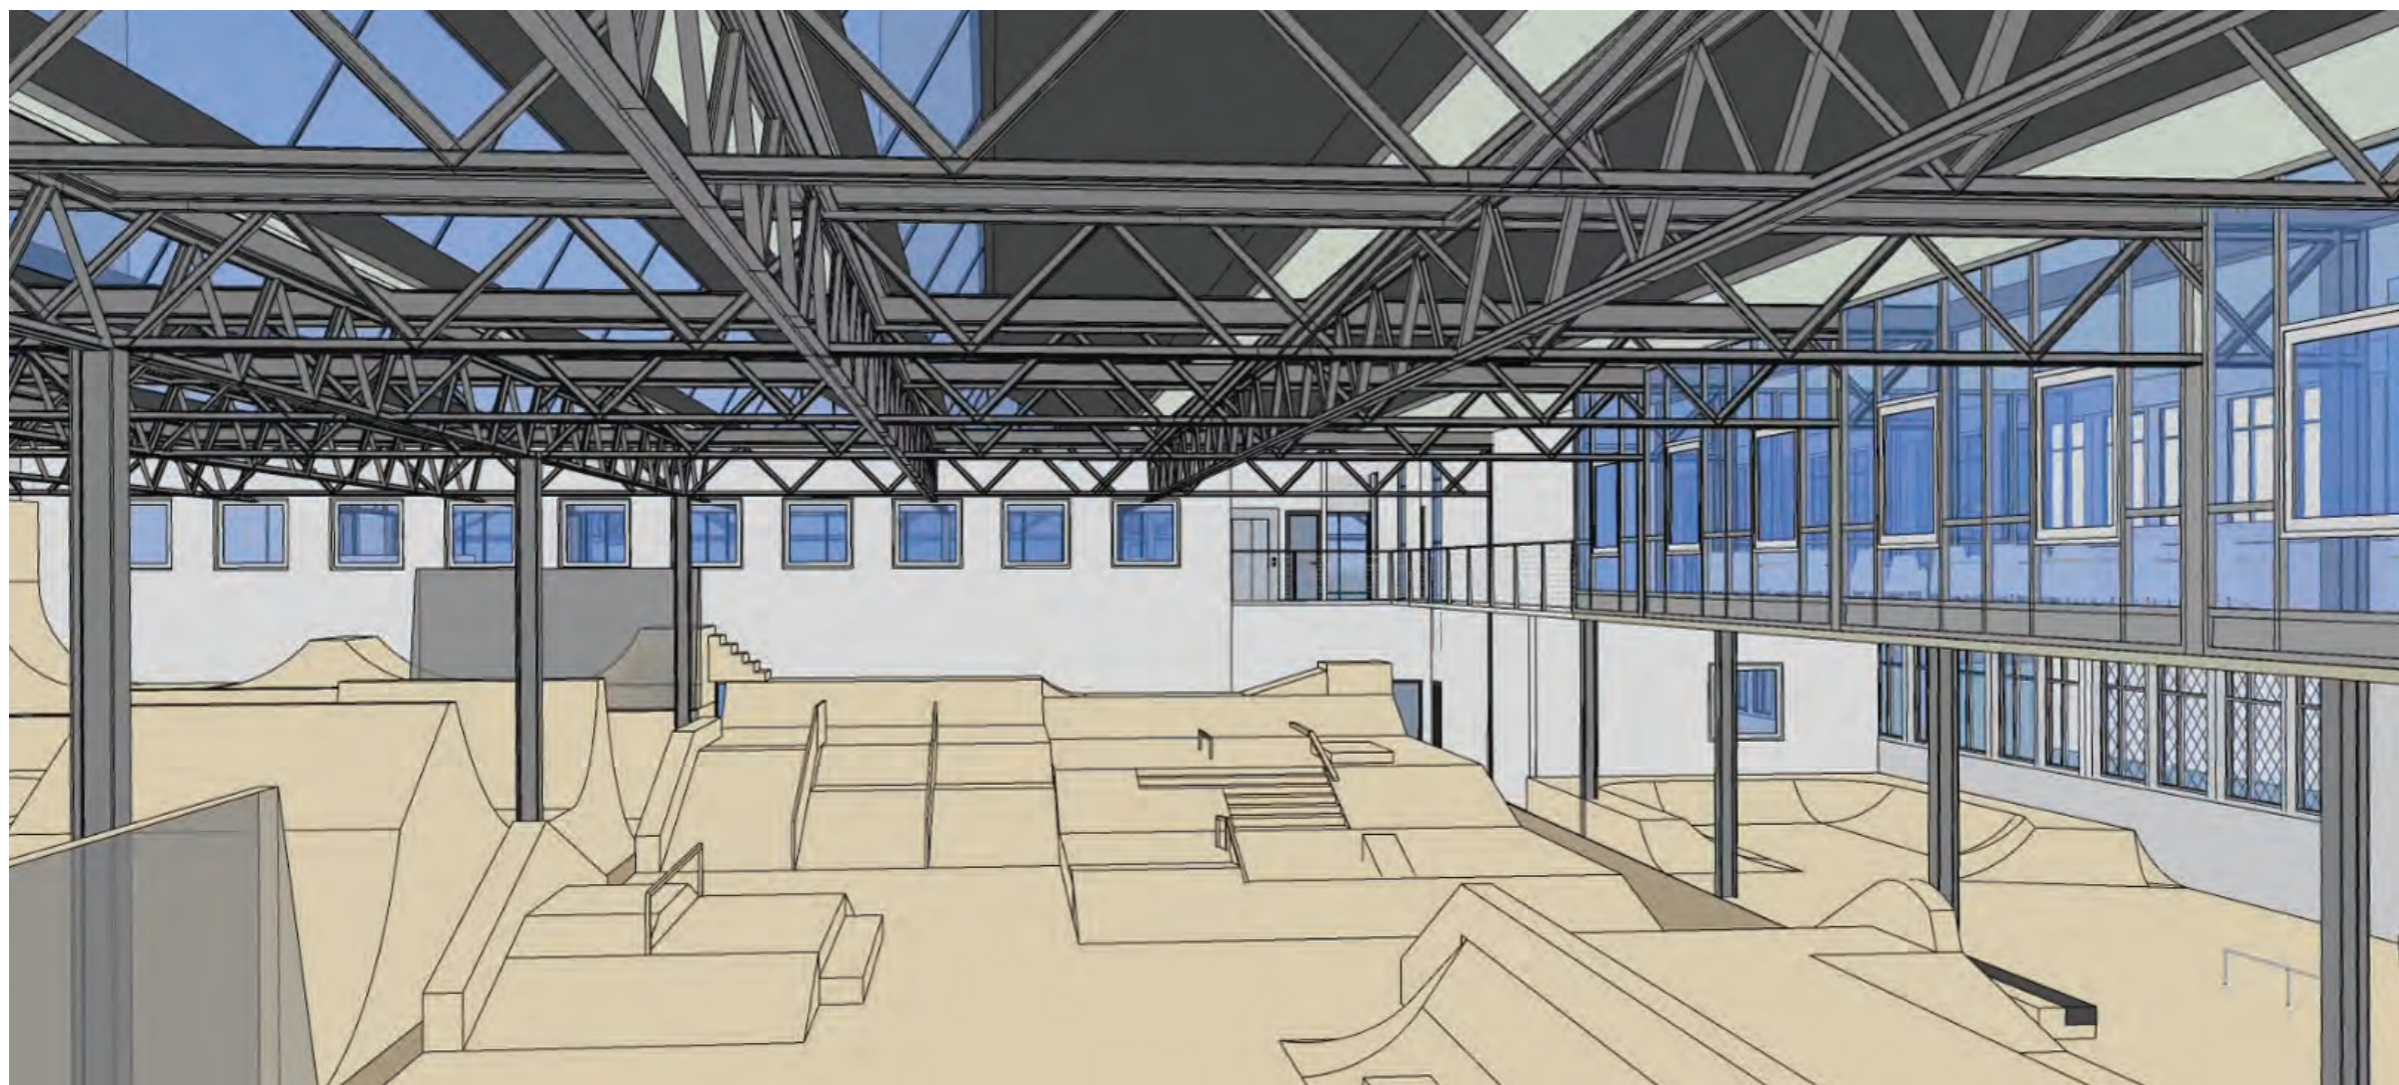

GEBOUW SEU URBAN CULTURE & SPORTS AREA 51

Planverbeelding

GEBOUW SEU URBAN CULTURE & SPORTS AREA 51

Paviljoen TU Eindhoven - hergebruik gevelkzoiijnen

Planverbeelding AREA51 - Urban Culture & Sports - strijp s - Eindhoven