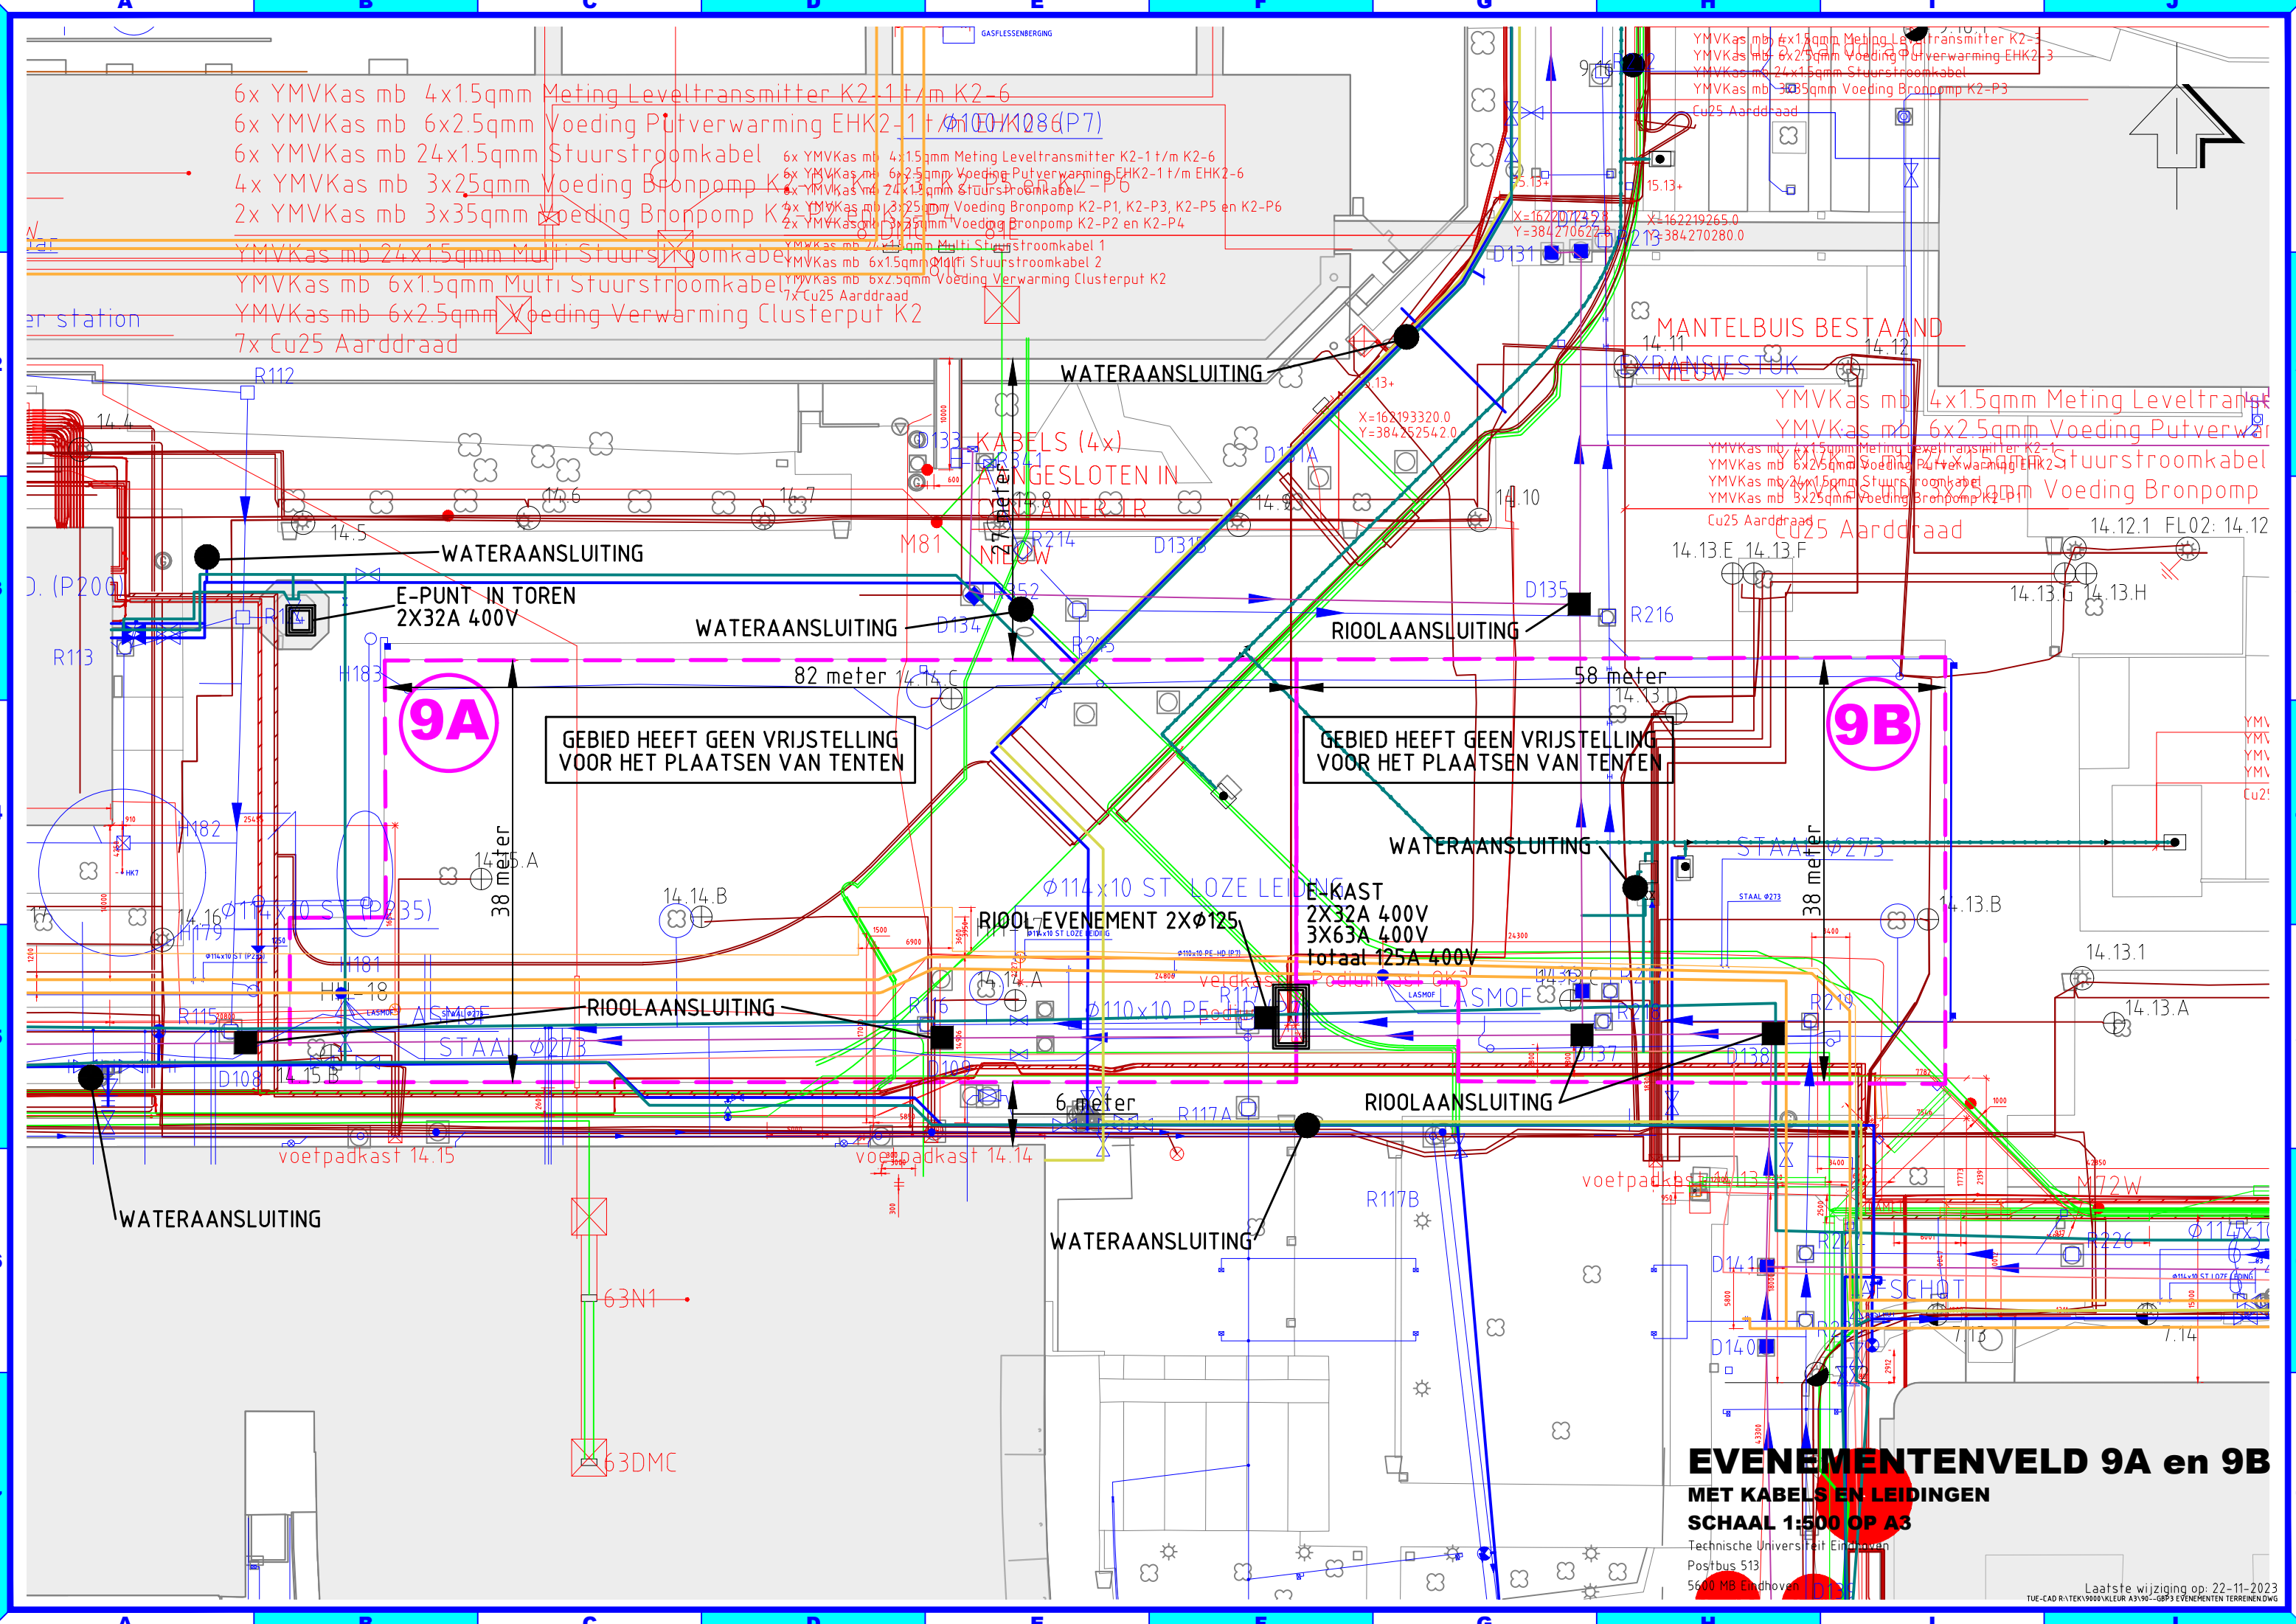

6x YMKas mb 4x1.5qmm Meting Leveltransmitter K2-1 t/m K2-6  
 6x YMKas mb 6x2.5qmm Voeding Putverwarming EHK2-1 t/m EHK2-6  
 6x YMKas mb 24x1.5qmm Stuurstroomkabel  
 4x YMKas mb 3x2.5qmm Voeding Bronnpomp K2-P1, K2-P3, K2-P5 en K2-P6  
 2x YMKas mb 3x3.5qmm Voeding Bronnpomp K2-P2 en K2-P4  
 YMKas mb 24x1.5qmm Multi Stuurstroomkabel 1  
 YMKas mb 6x1.5qmm Multi Stuurstroomkabel 2  
 YMKas mb 6x2.5qmm Voeding Verwarming Clusterput K2  
 7x Cu25 Aarddraad

YMKas mb 6x1.5qmm Meting Leveltransmitter K2-1 t/m K2-6  
 YMKas mb 6x2.5qmm Voeding Putverwarming EHK2-1 t/m EHK2-6  
 YMKas mb 24x1.5qmm Stuurstroomkabel  
 YMKas mb 3x3.5qmm Voeding Bronnpomp K2-P1, K2-P3, K2-P5 en K2-P6  
 YMKas mb 3x3.5qmm Voeding Bronnpomp K2-P2 en K2-P4  
 YMKas mb 24x1.5qmm Multi Stuurstroomkabel 1  
 YMKas mb 6x1.5qmm Multi Stuurstroomkabel 2  
 YMKas mb 6x2.5qmm Voeding Verwarming Clusterput K2  
 7x Cu25 Aarddraad

**EVENTENVENELD 9A en 9B**  
**MET KABELS EN LEIDINGEN**  
**SCHAAL 1:500 OP A3**