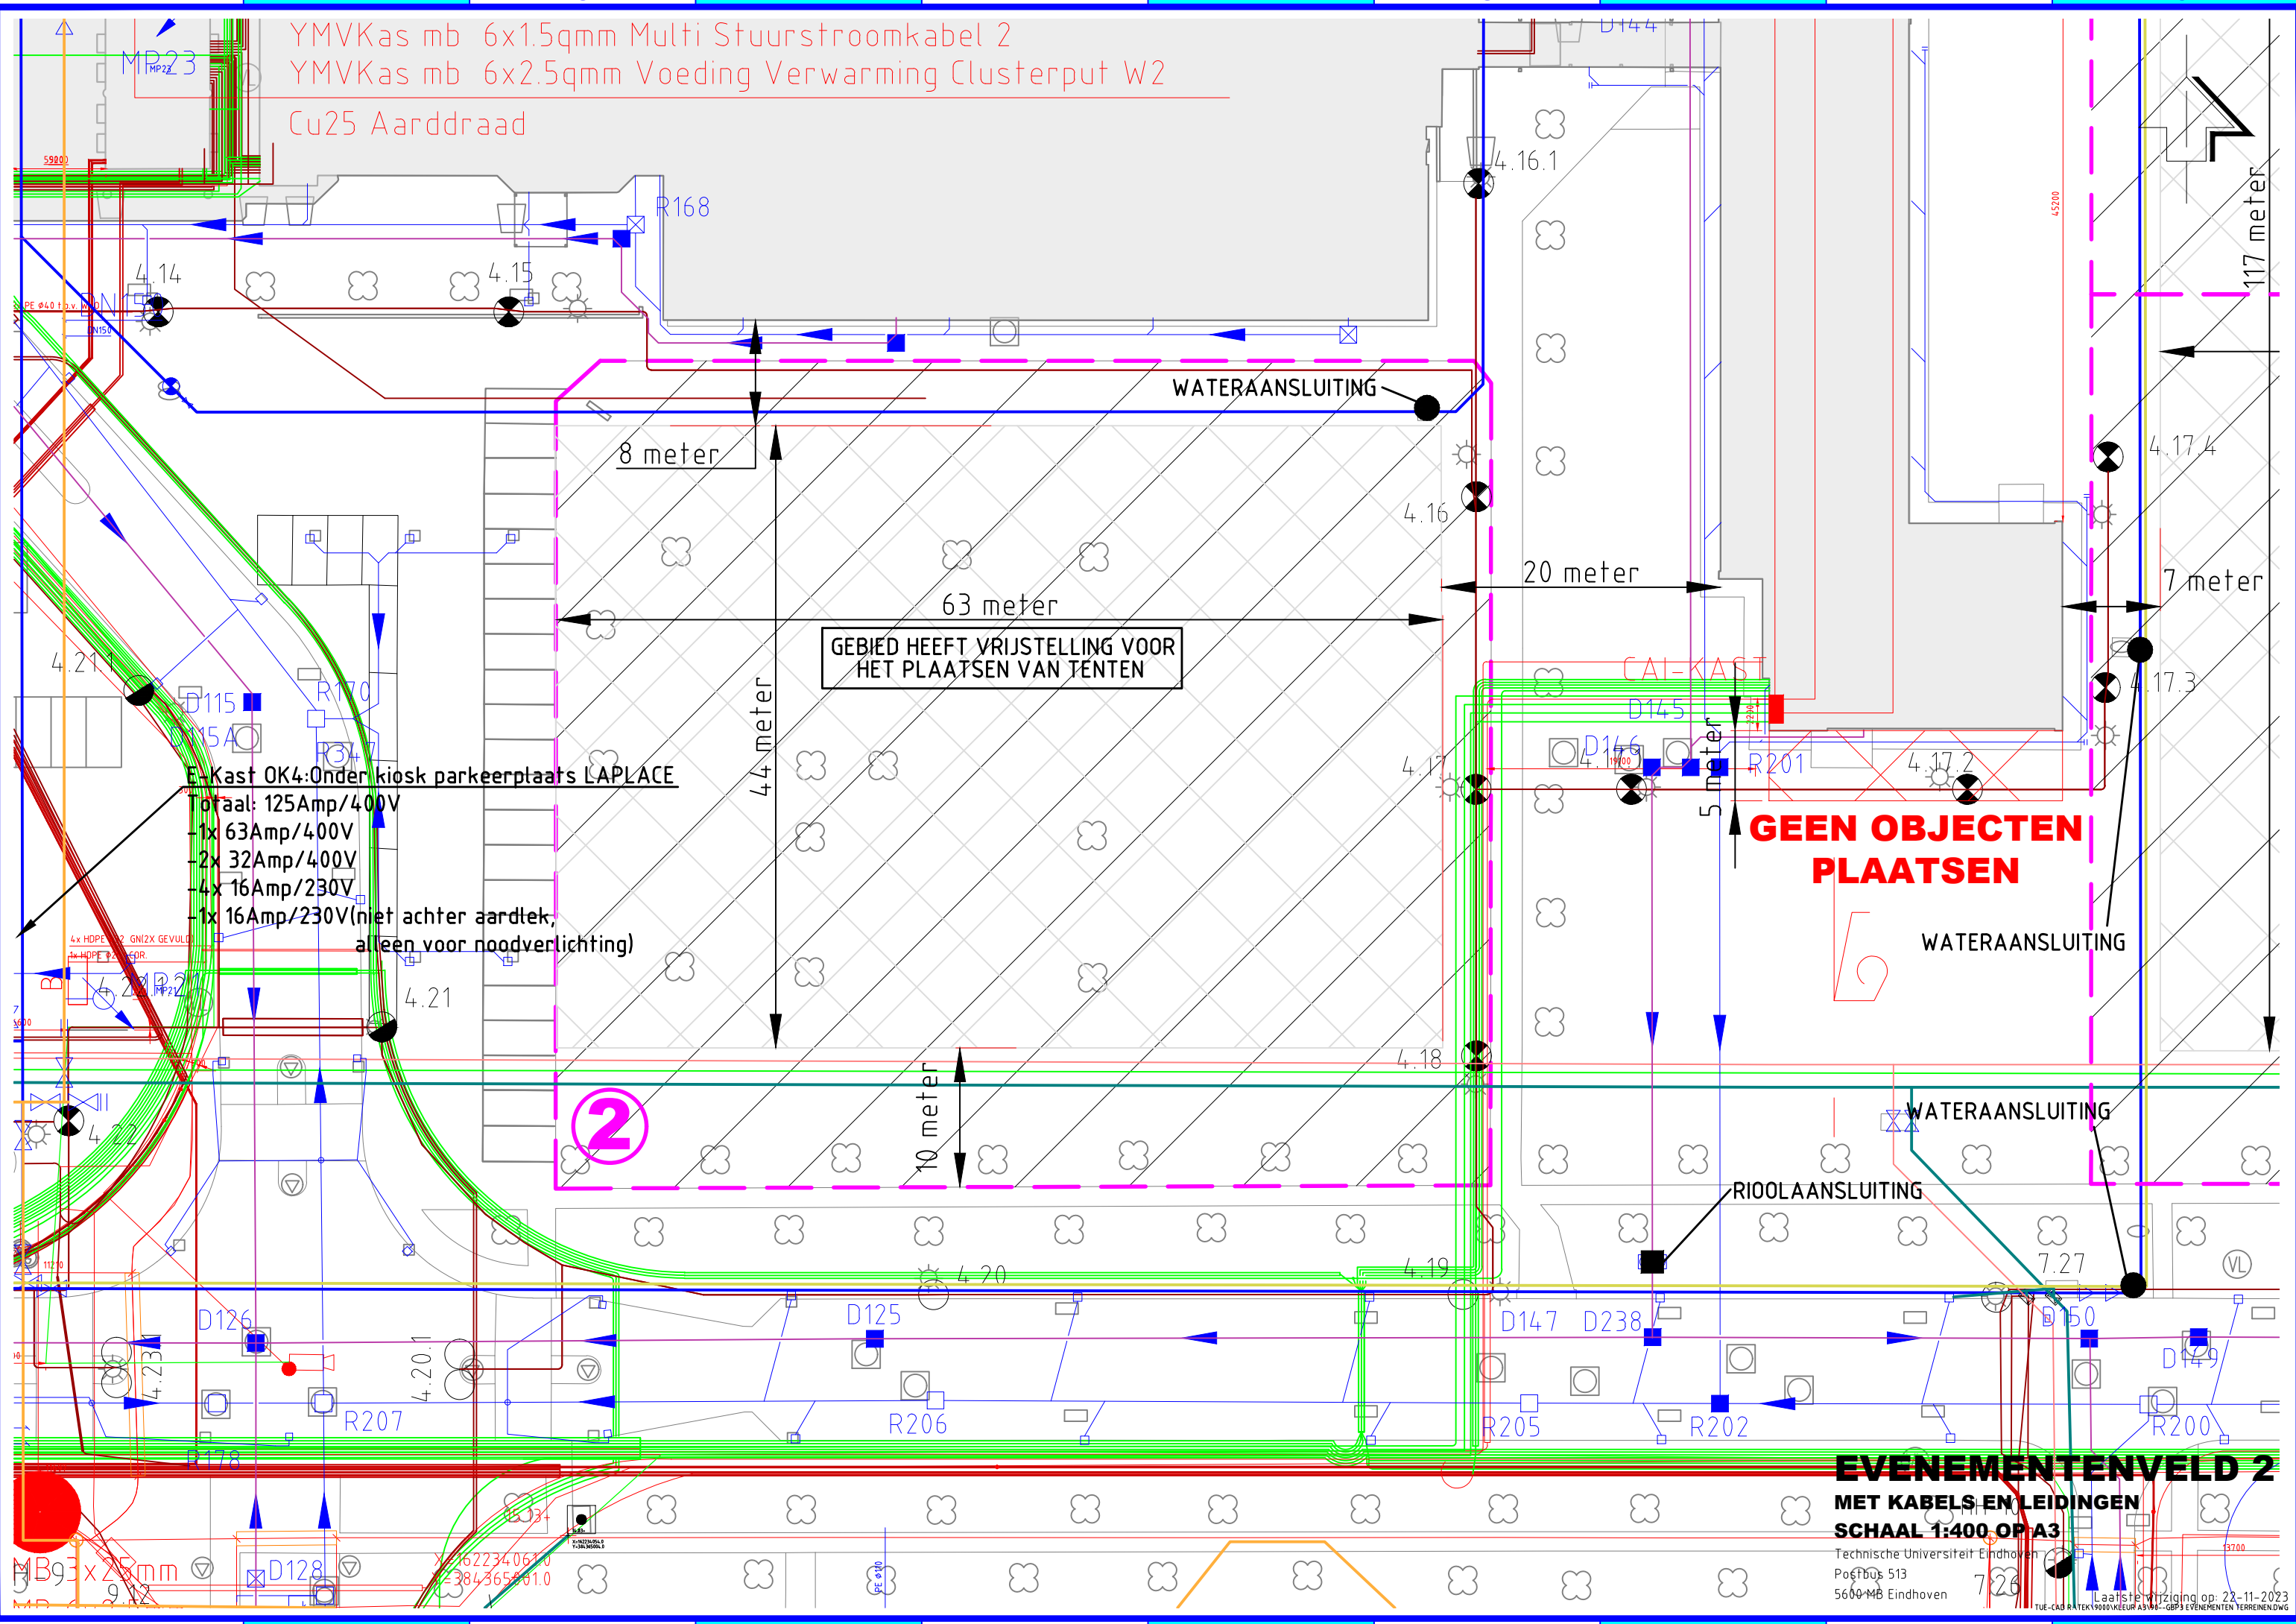

YMKas mb 6x1.5qmm Multi Stuurstroomkabel 2
YMKas mb 6x2.5qmm Voeding Verwarming Clusterput W2
Cu25 Aarddraad

GEBIED HEEFT VRIJSTELLING VOOR HET PLAATSEN VAN TENTEN

GEEN OBJECTEN PLAATSEN

E-Kast OK4:Onder kiosk parkeerplaats LAPLACE
Totaal: 125Amp/400V
1x 63Amp/400V
2x 32Amp/400V
4x 16Amp/230V
1x 16Amp/230V(niet achter aardtek, alleen voor noodverlichting)

EVENEMENTENVELD 2

MET KABELS EN LEIDINGEN
SCHAAL 1:400 OP A3

Technische Universiteit Eindhoven
Postbus 513
5600-MB Eindhoven
Laatste wijziging op: 22-11-2023
TUE-CAD RAYK9000\KLEUR\AS\MB-GB3 EVENEMENTEN TERREIN\DWG