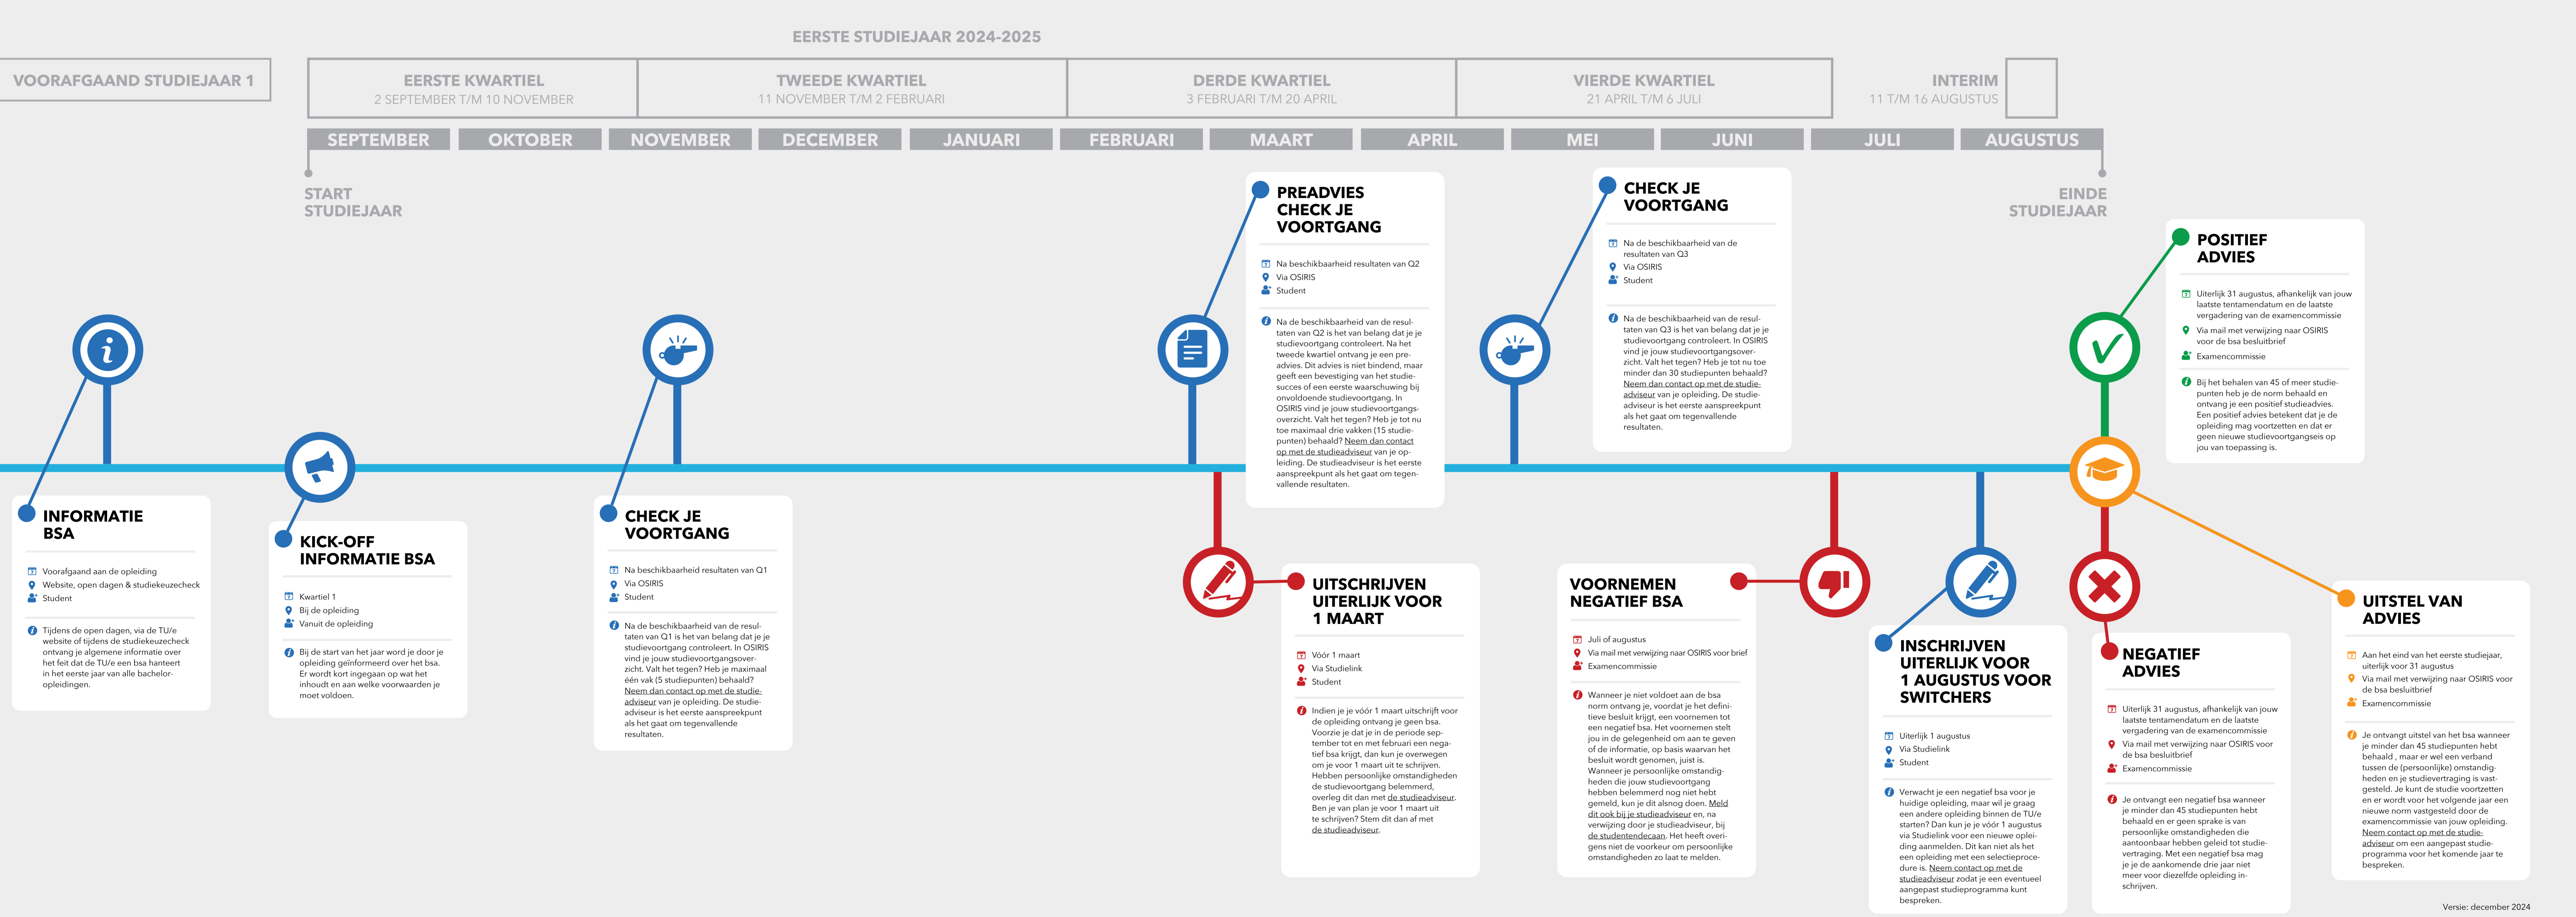

BINDEND STUDIEADVIES (BSA) VOOR GENERATIE 2024-2025

Aan het einde van het eerste jaar van je bacheloropleiding op de TU/e ontvang je een bindend studieadvies (bsa). In het eerste jaar van je bacheloropleiding moet je minimaal 45 van de 60 studiepunten behalen. Haal je minder dan 45 studiepunten, dan krijg je een negatief bsa. Dan kun je je de aankomende drie jaar niet meer inschrijven voor diezelfde opleiding. Wanneer je door persoonlijke omstandigheden de norm van het bsa (mogelijk) niet gaat halen, moet je dit tijdig (binnen 20 werkdagen) melden bij de studieadviseur van je opleiding. Je start dan het traject 'persoonlijke omstandigheden' bsa.

PERSOONLIJKE OMSTANDIGHEDEN BINDEND STUDIEADVIES (BSA) VOOR GENERATIE 2024-2025

Wanneer persoonlijke omstandigheden jouw studievoortgang (mogelijk) beïnvloeden, kun je van de TU/e verwachten dat je daarbij zo goed mogelijk wordt ondersteund en begeleid. Samen zorgen we ervoor dat we eventuele vertraging tot een minimum beperken. Jouw eerste aanspreekpunt hiervoor is de **studieadviseur van je opleiding**. De studieadviseur gaat met jou in gesprek om een inschatting te maken van de situatie en de daaropvolgende stappen.