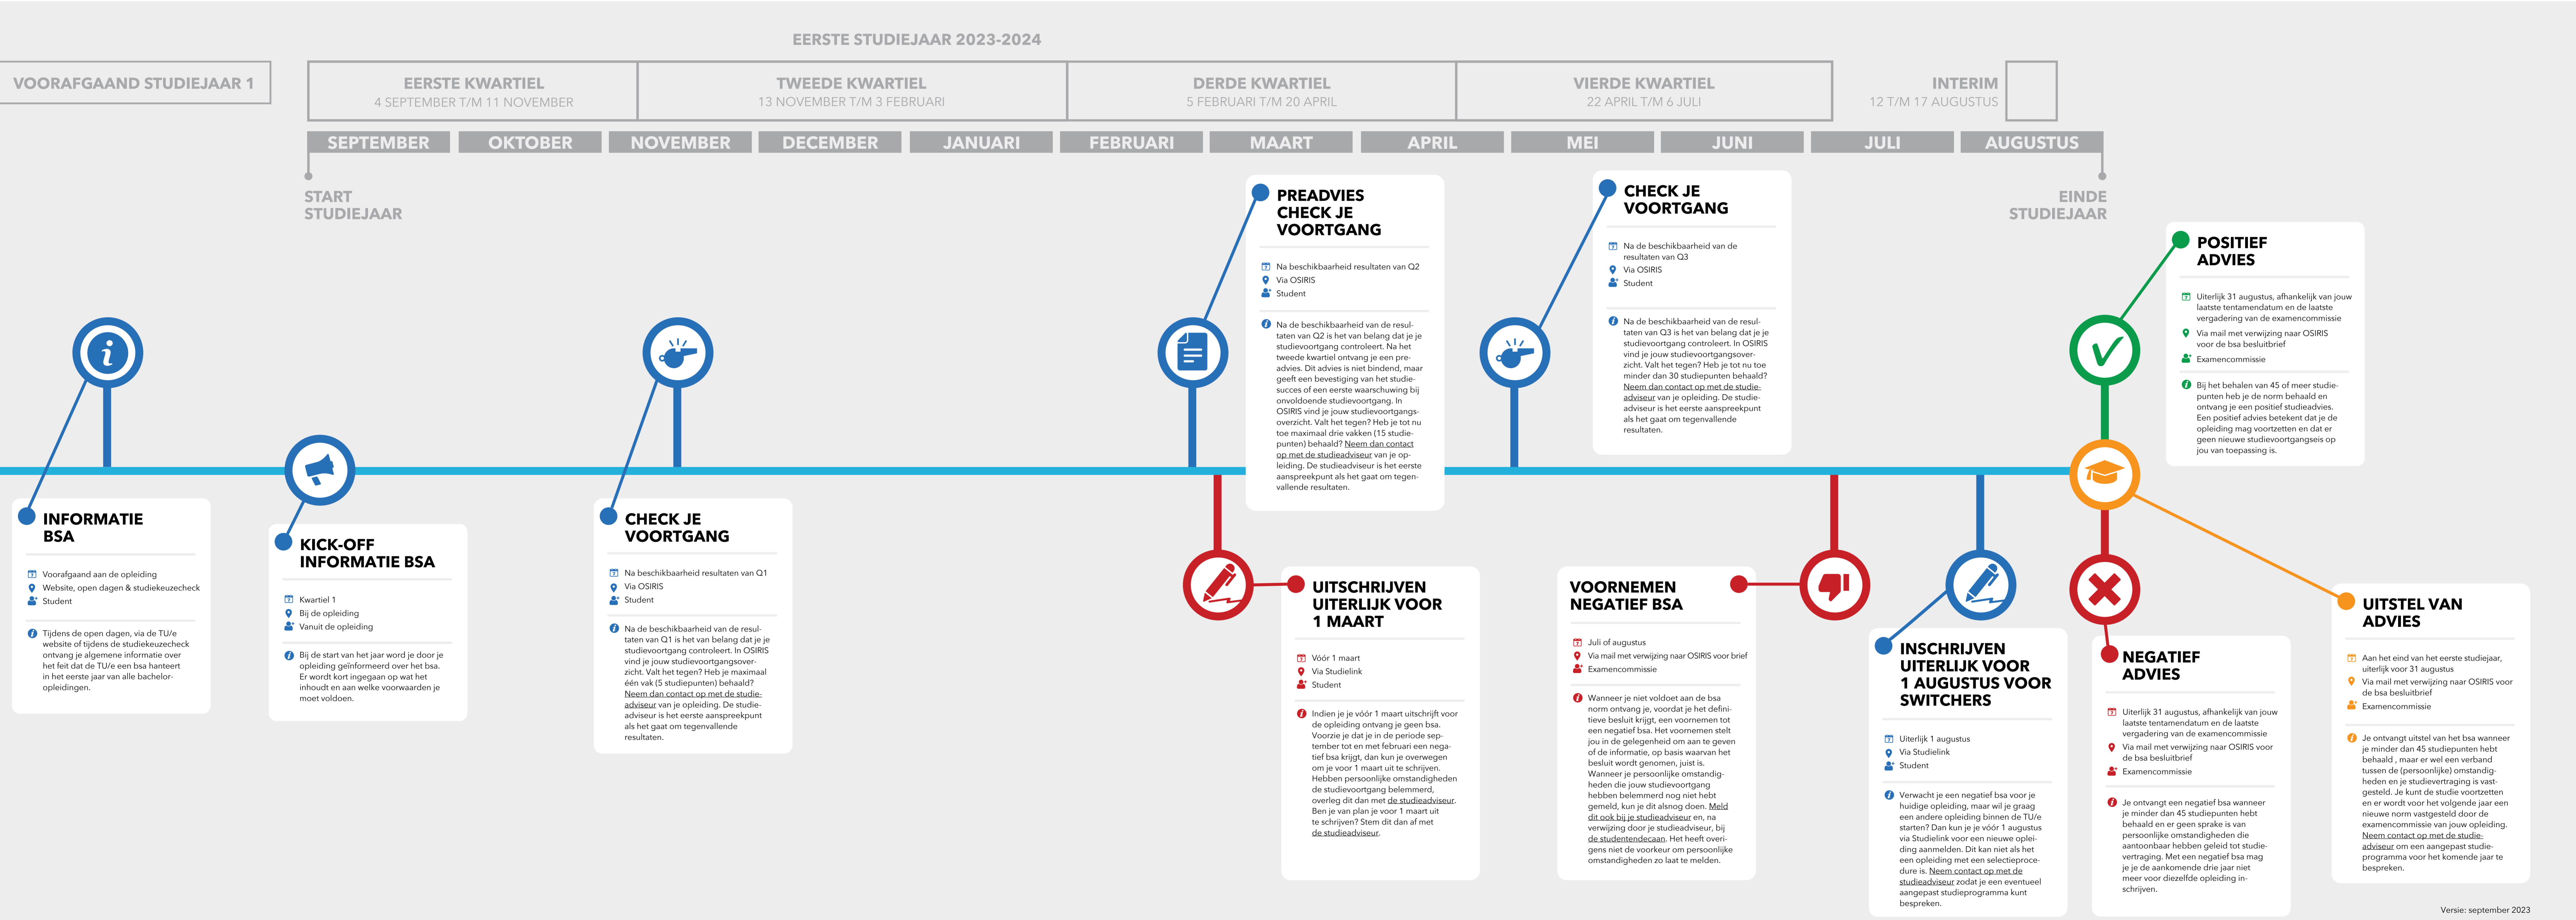

BINDEND STUDIEADVIES (BSA) VOOR GENERATIE 2023-2024

Aan het einde van het eerste jaar van je bacheloropleiding op de TU/e ontvang je een bindend studieadvies (bsa). In het eerste jaar van je bacheloropleiding moet je minimaal 45 van de 60 studiepunten behalen. Haal je minder dan 45 studiepunten, dan krijg je een negatief bsa. Dan kun je je de aankomende drie jaar niet meer inschrijven voor diezelfde opleiding. Wanneer je door persoonlijke omstandigheden de norm van het bsa (mogelijk) niet gaat halen, moet je dit tijdig (binnen 20 werkdagen) melden bij de studieadviseur van je opleiding. Je start dan het traject 'persoonlijke omstandigheden' bsa.

PERSOONLIJKE OMSTANDIGHEDEN BINDEND STUDIEADVIES (BSA) VOOR GENERATIE 2023-2024

Wanneer persoonlijke omstandigheden jouw studievoortgang (mogelijk) beïnvloeden, kun je van de TU/e verwachten dat je daarbij zo goed mogelijk wordt ondersteund en begeleid. Samen zorgen we ervoor dat we eventuele vertraging tot een minimum beperken. Jouw eerste aanspreekpunt hiervoor is de **studieadviseur van je opleiding**. De studieadviseur gaat met jou in gesprek om een inschatting te maken van de situatie en de daaropvolgende stappen.