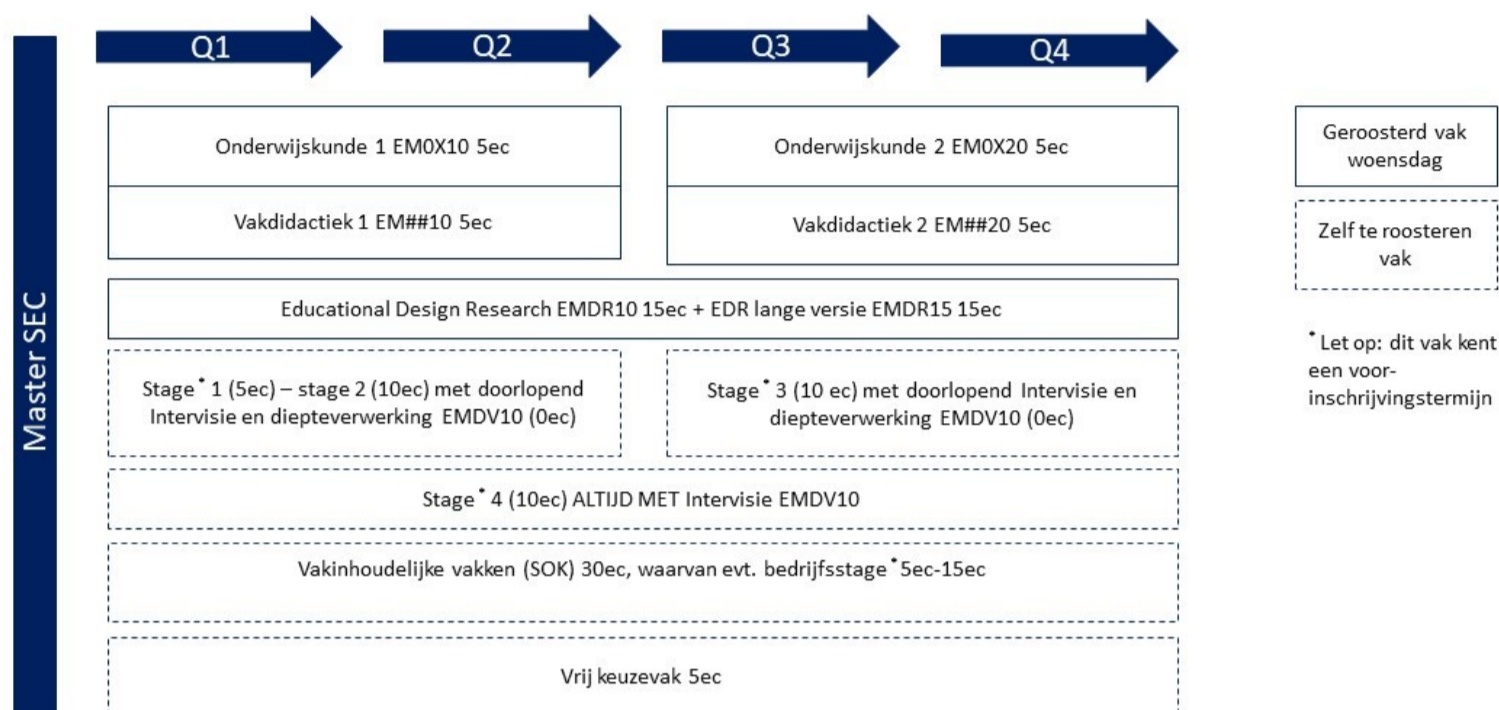

HANDIG OM TE WETEN

Alle TU/e systemen in één oogopslag!

MyTue.Tue.nl

WAAR VIND IK MIJN PERSOONLIJK ROOSTER?

Ga naar: MYTIMETABLE.TUE.NL en laad je vakcodes in.

WAAR VIND IK HET ROOSTER MASTER SEC?

In de studiegids op de homepage van de master SEC.

OPENINGSTIJDEN ONDERWIJSBALIE MASTER SEC
Alleen op afspraak!

Buiten deze tijden is de onderwijsbalie (ma t/m do) telefonisch (040-2473095) of per e-mail bereikbaar.

CONTACTGEGEVENS STUDIEADVISEUR

ACADEMIC.ADVISOR.ESOE@TUE.NL

Voor vragen over jouw persoonlijke studievoortgang.

PLAN ZELF EEN AFSpraak MET DE STUDIEADVISEUR

Algemene vragen over de opleiding of stage?

ESA.ESOE@tue.nl

Vragen over je inschrijving, rooster of resultaten in Osiris?

CSA.ESOE@tue.nl

Vragen aan de examencommissie?

Examination.Committee.ESOE@tue.nl

VAKINSCHRIJVINGEN:

In Osiris worden inschrijvingen van studenten vastgelegd, inschrijvingen voor cursussen, toetsen, specialisaties, resultaten en diploma-aanvraag. Gebruik je studie-overeenkomst.

[Overzicht inschrijf deadlines.](#)

VERZOEKSCRIFT EXAMENCOMMISSIE

Een verzoek aan de examencommissie dient op zijn laatst twee weken voor de vergadering ingediend te zijn, middels het formulier "verzoekschrift examencommissie".

Zoek je (school) stage-informatie?

Kijk in de Studiegids onder Werkplekieren. Hier vind je hoe je een stageplaats en stageovereenkomst moet aanvragen. (Vraag je stageplaats **8 weken** van tevoren aan). Ook vind je op deze pagina de stage-informatiekaart. Externe (bedrijfs) stage? Meld je bij de docent vermeld in Osiris.

REGELINGEN, GEDRAGCODES EN RICHTLIJNEN

In bijv. het studentenstatuut staan de rechten en plichten die de TU/e en de student ten opzichte van elkaar hebben.

CANVAS

Is een online leeromgeving voor cursusmateriaal, projectgroepen en opdrachten.

ESOE NIEUWSBRIEF

Met de ESoE nieuwsbrief (per mail) proberen wij je op de hoogte te houden met interessante en belangrijke informatie rondom de opleiding. Blijf op de hoogte en lees de nieuwsbrieven.

MEER INFORMATIE

OVER DE OPLEIDING IS TE VINDEN IN [DE STUDIEGIDS](#).