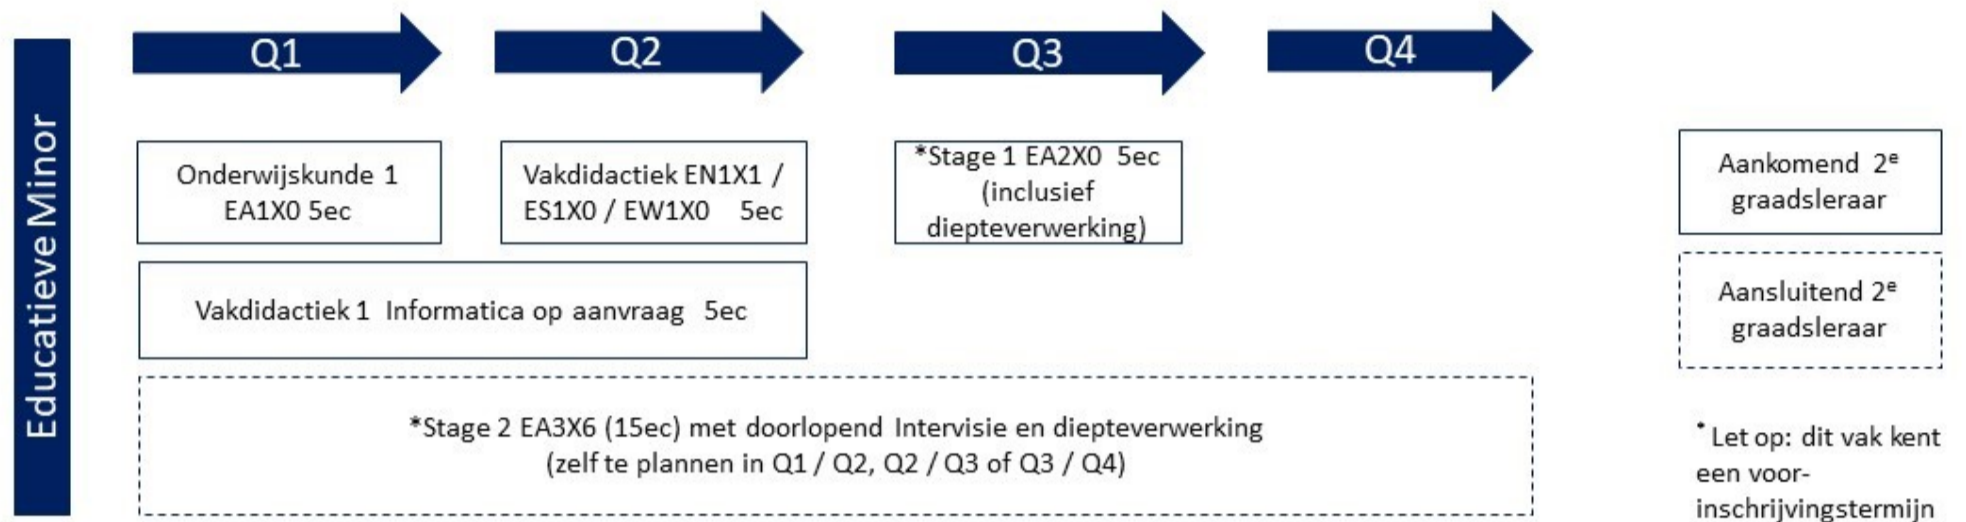

HANDIG OM TE WETEN

Alle TU/e systemen in één oogopslag!

MyTue.Tue.nl**WAAR VIND IK MIJN PERSOONLIJK ROOSTER?**Ga naar: MYTIMETABLE.TUE.NL en laad je vakcodes in.**OPENINGSTIJDEN ONDERWIJSBALIE EDUCATIEVE MINOR**Alleen op afspraak!Buiten deze tijden is de onderwijsbalie (ma t/m do) telefonisch (040-2473095) of per e-mail bereikbaar.**CONTACTGEGEVENS STUDIEADVISEUR**ACADEMIC.ADVISOR.ESOE@TUE.NL