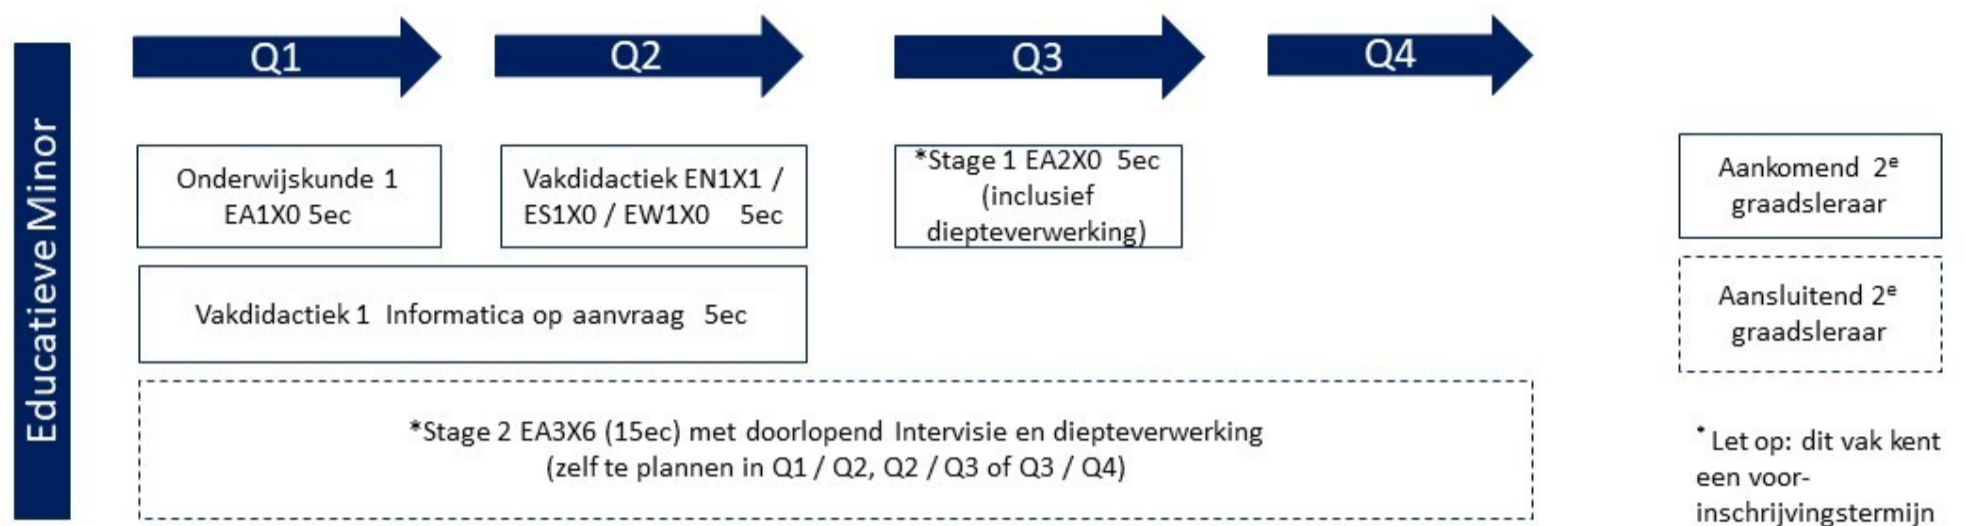

HANDIG OM TE WETEN

Alle TU/e systemen in één oogopslag!

MyTue.Tue.nl**WAAR VIND IK MIJN PERSOONLIJK ROOSTER?**Ga naar: MYTIMETABLE.TUE.NL en laad je vakcodes in.**OPENINGSTIJDEN ONDERWIJSBALIE EDUCATIEVE MINOR**Alleen op afspraak!Buiten deze tijden is de onderwijsbalie (ma t/m do) telefonisch (040-2473095) of per e-mail bereikbaar.**CONTACTGEGEVENS STUDIEADVISEUR**ACADEMIC.ADVISOR.ESOE@TUE.NL